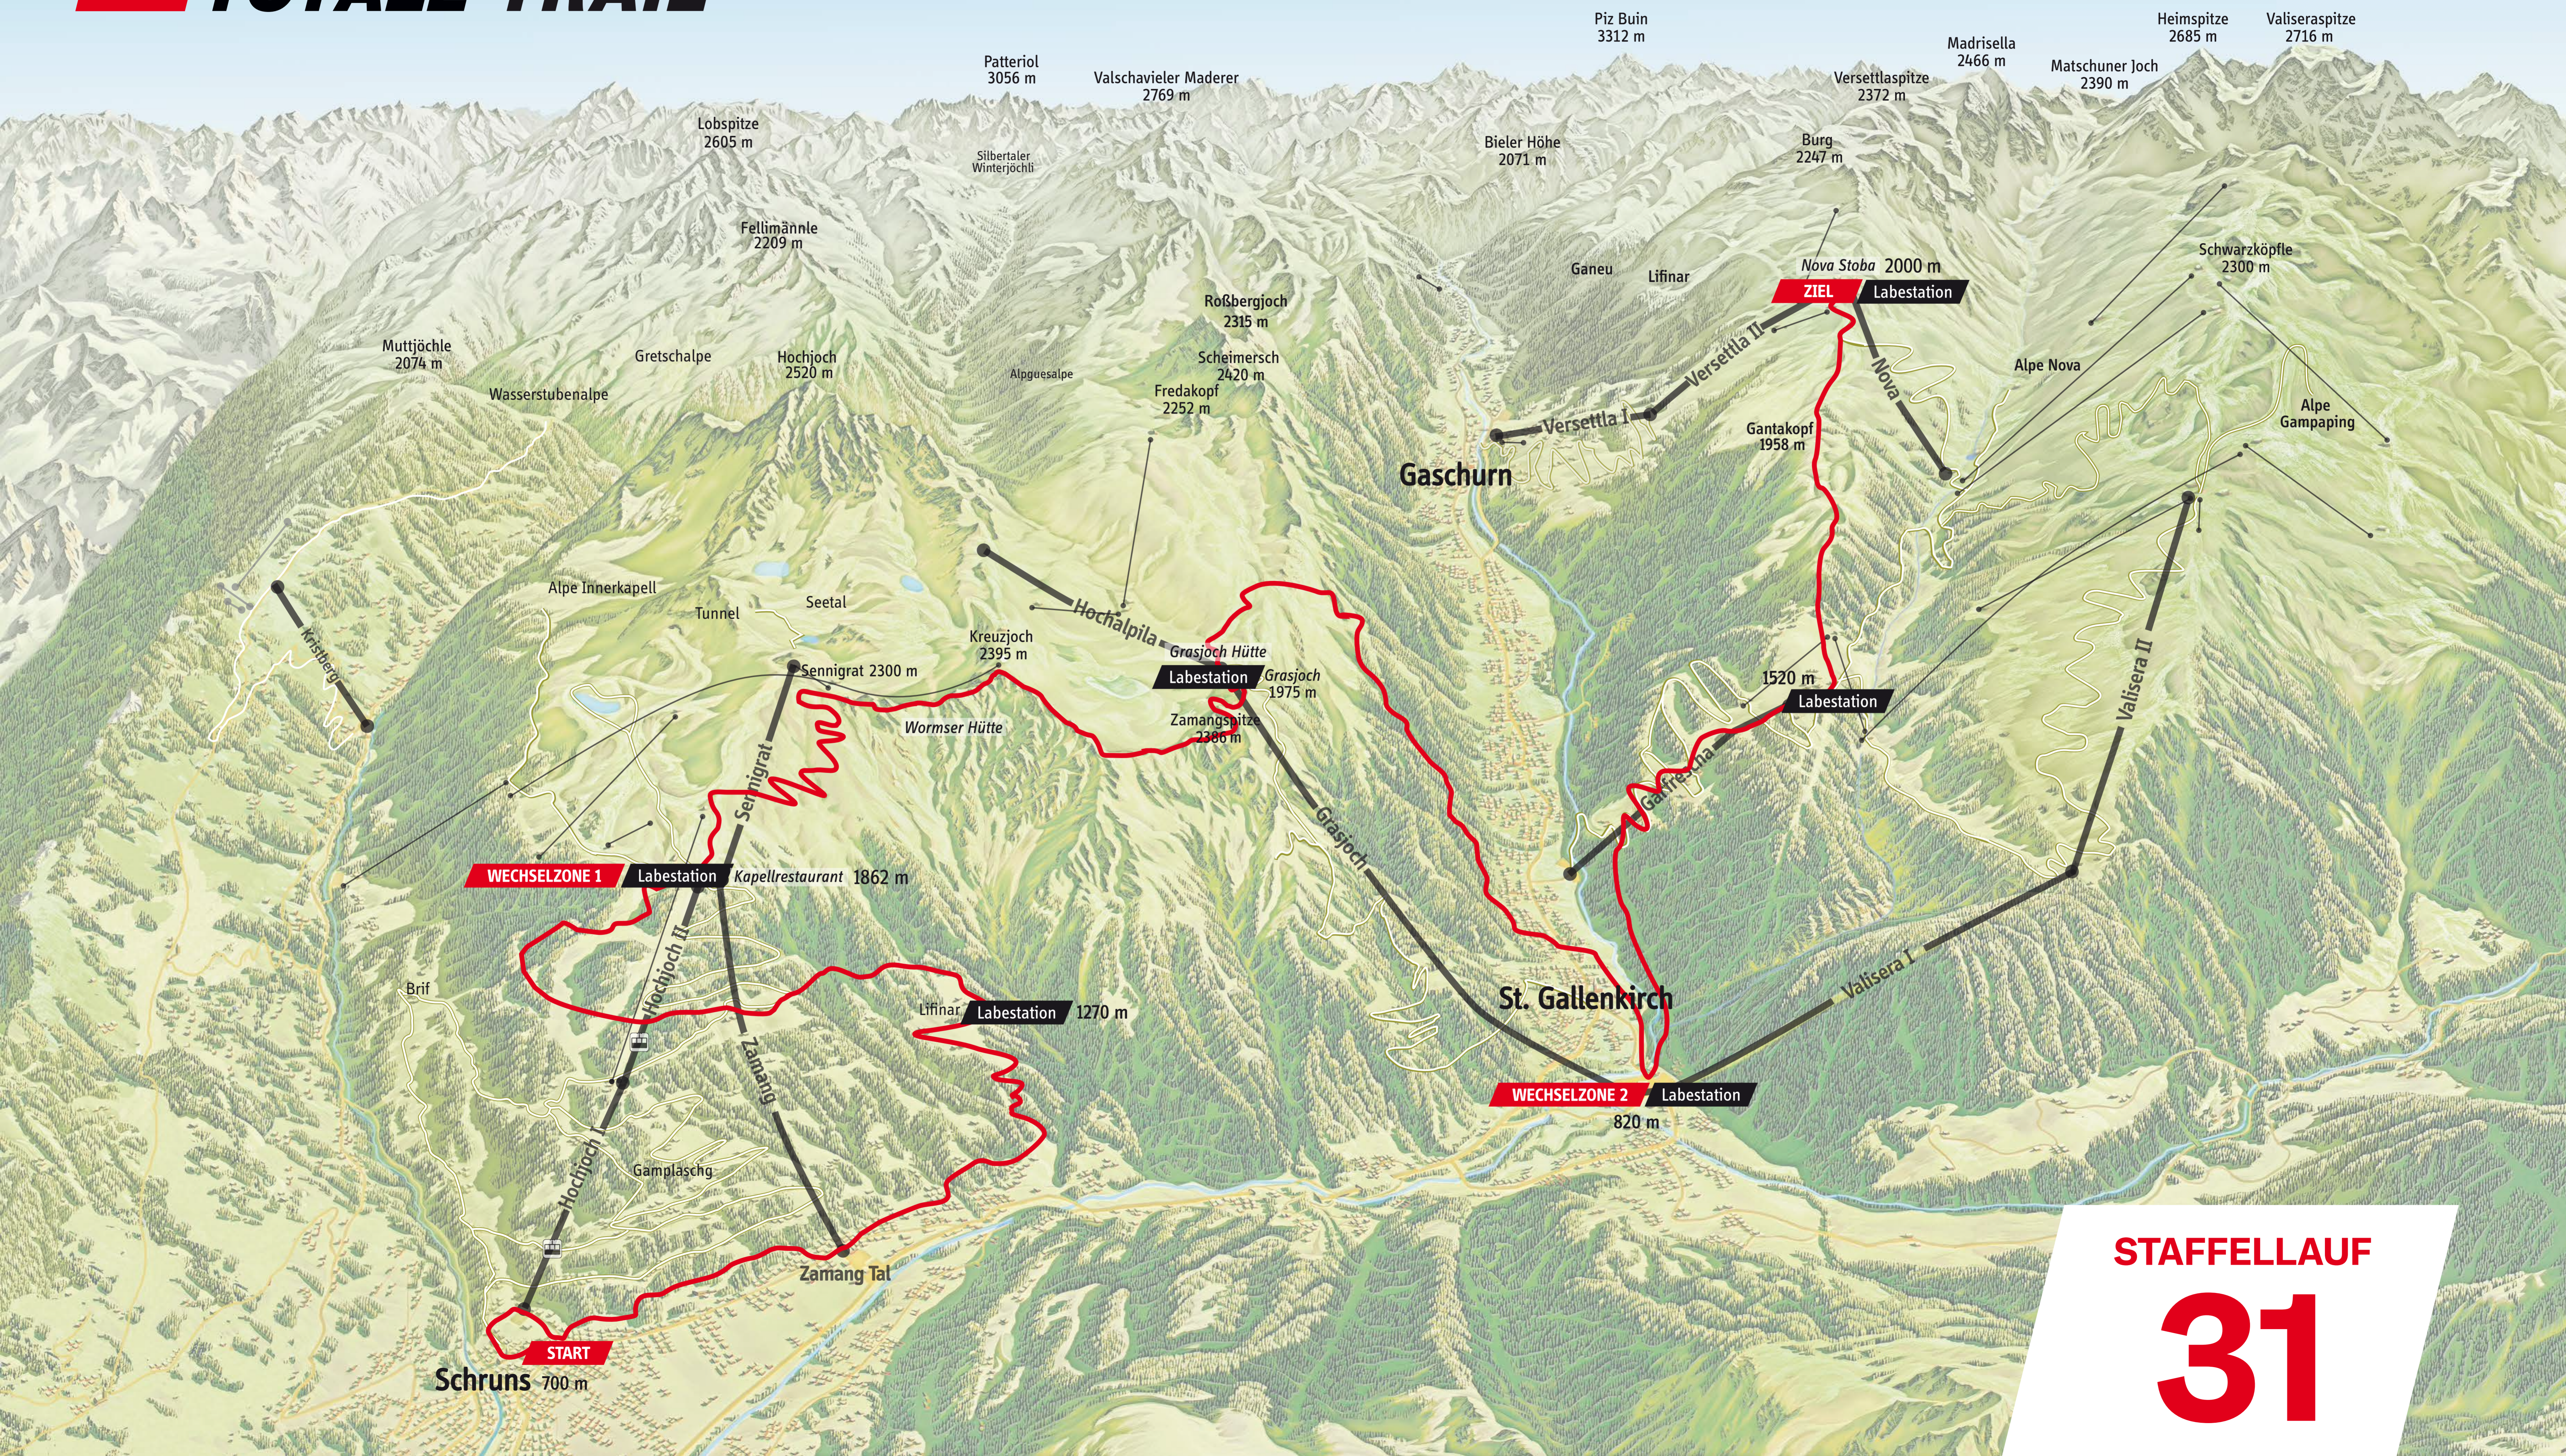

MONTAFON TOTALE TRAIL

STAFFELLAUF

31