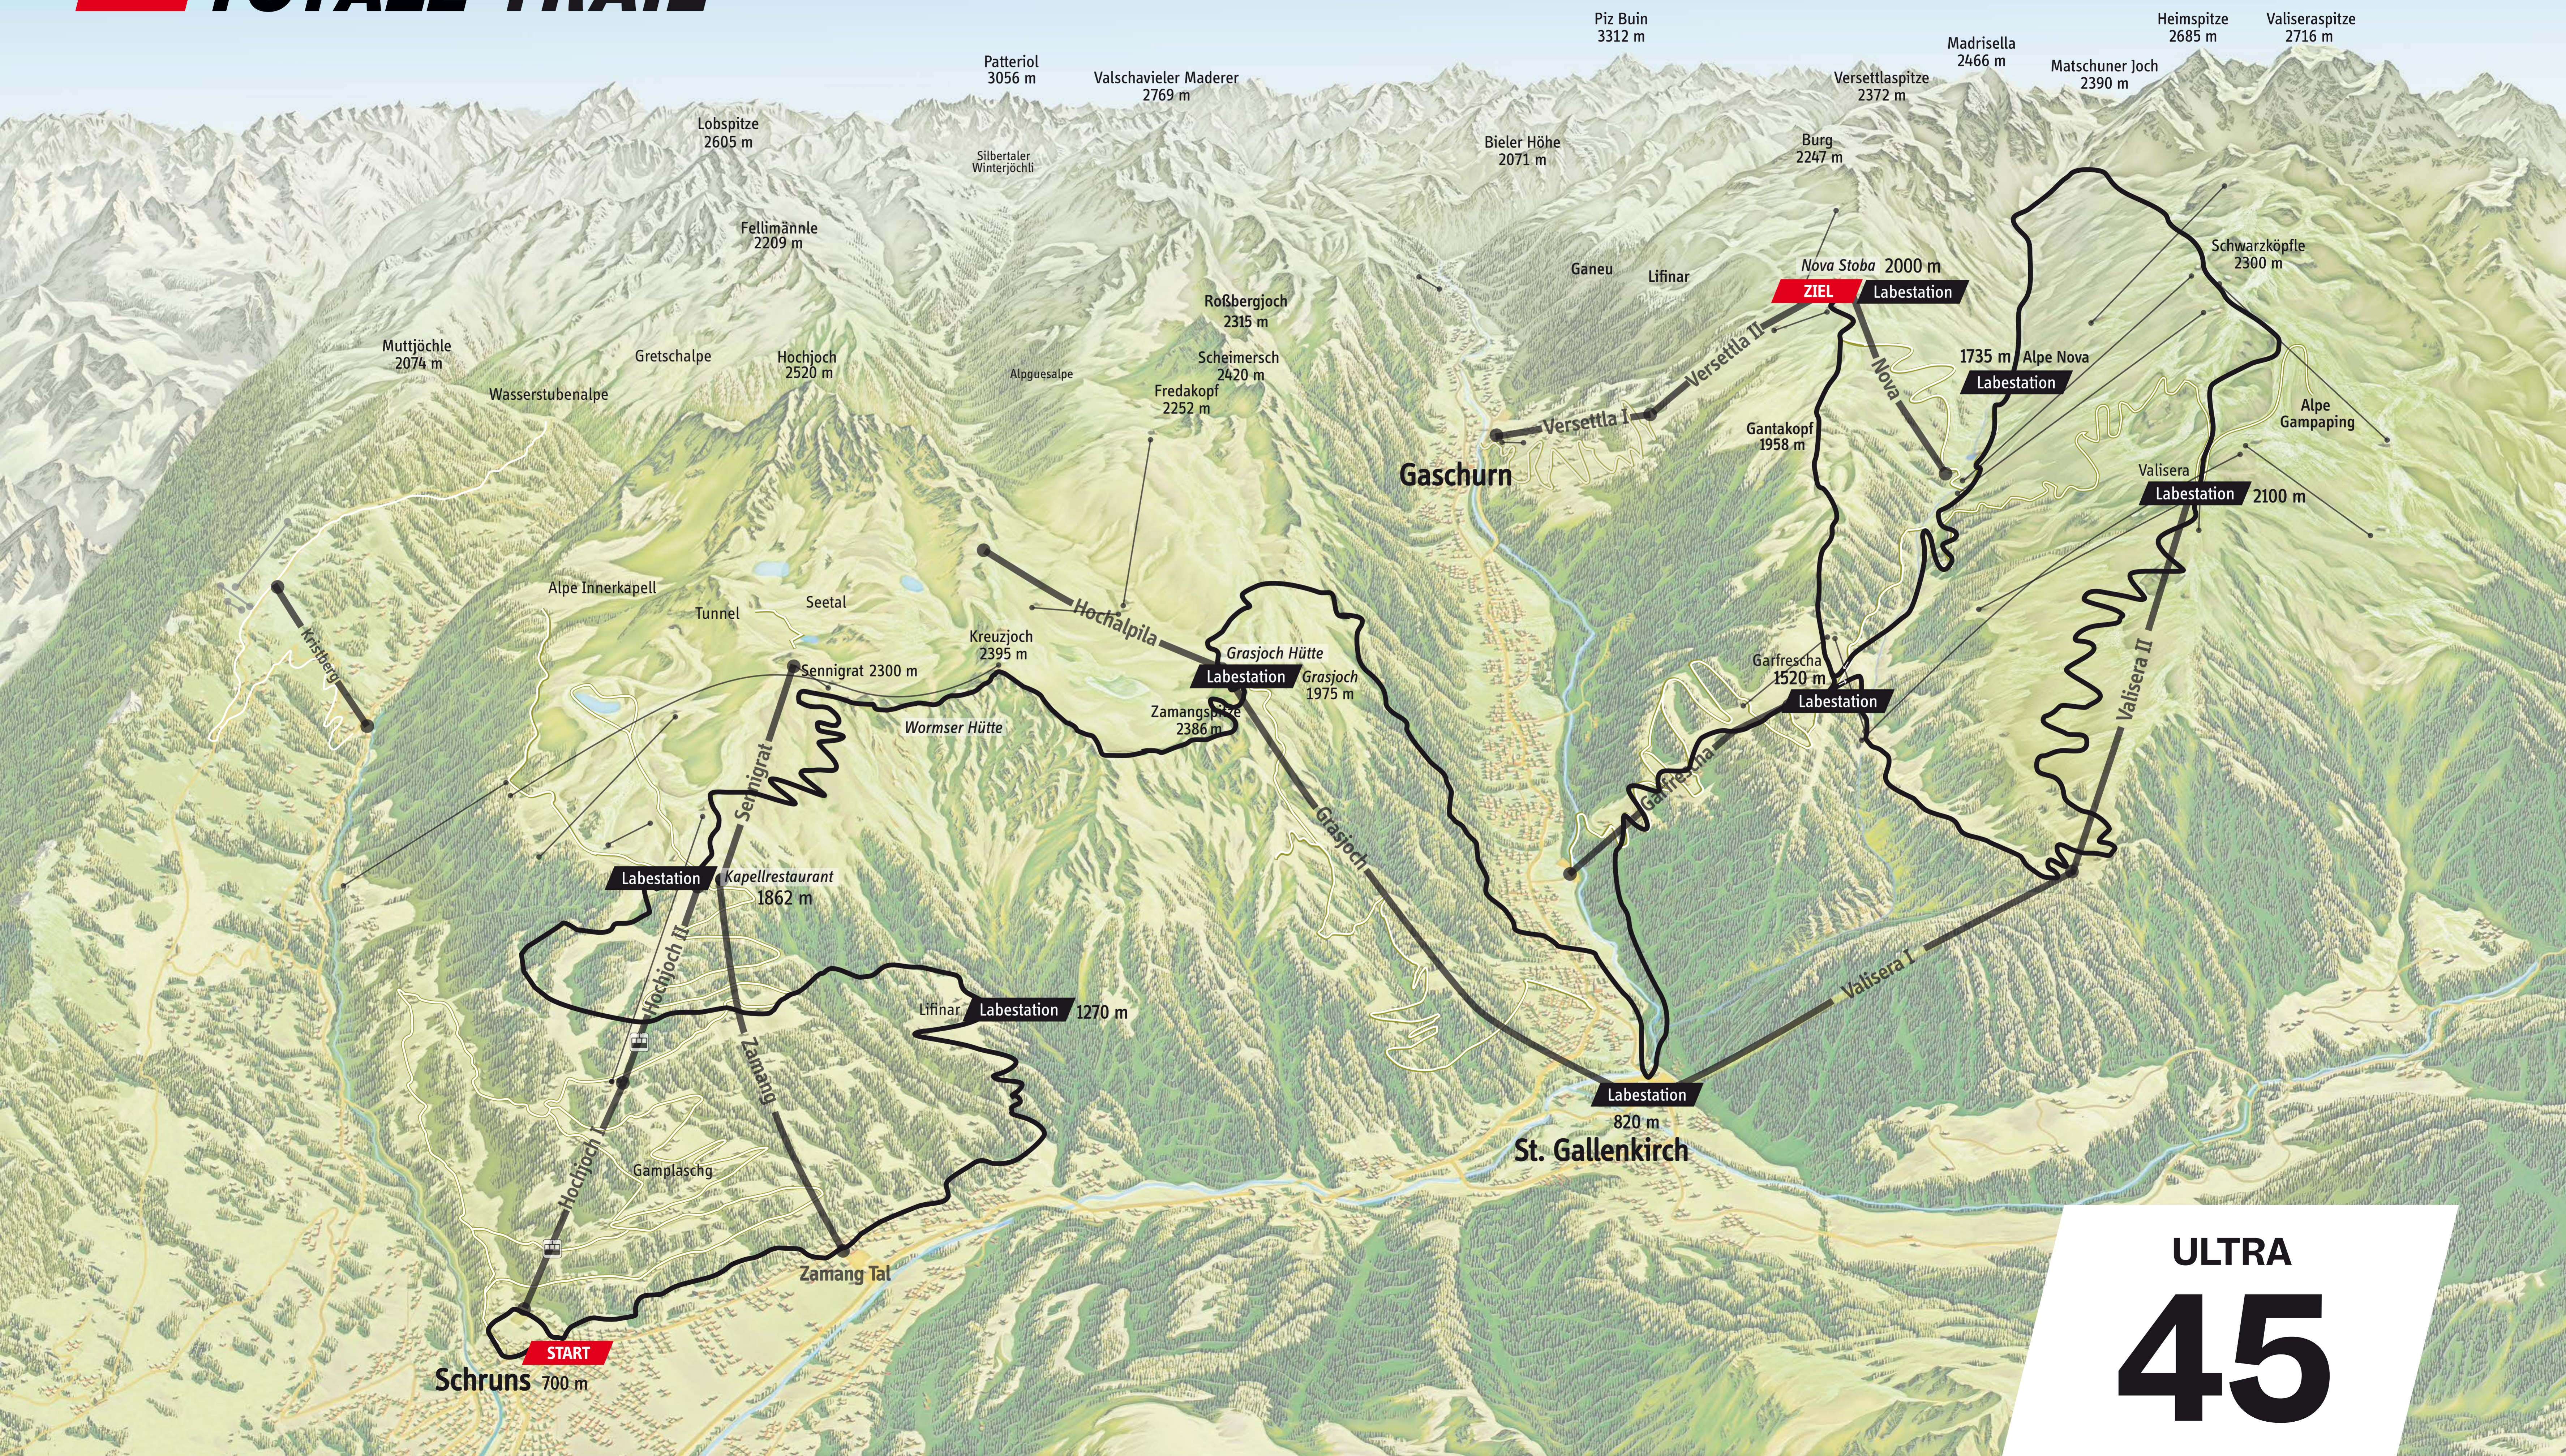

MONTAFON TOTALE TRAIL

START
Schruns 700 m

ZIEL
Labestation
Nova Stoba 2000 m

1735 m
Alpe Nova
Labestation

2100 m
Valisera
Labestation

Labestation
Grasjoch Hütte
Grasjoch 1975 m

1520 m
Garfrescha
Labestation

Labestation
820 m
St. Gallenkirch

1270 m
Lifinar
Labestation

1862 m
Kapellrestaurant
Labestation

ULTRA
45

- Patteriol 3056 m
- Valschavieler Maderer 2769 m
- Piz Buin 3312 m
- Madrissella 2466 m
- Heimspitze 2685 m
- Valiseraspitze 2716 m
- Lobs Spitze 2605 m
- Silbertaler Winterjochli
- Bieler Höhe 2071 m
- Versettlaspitze 2372 m
- Matschuner Joch 2390 m
- Fellimännle 2209 m
- Roßbergjoch 2315 m
- Scheimersch 2420 m
- Nova Stoba 2000 m
- Schwarzköpfe 2300 m
- Muttjöchle 2074 m
- Gretschalpe
- Hochjoch 2520 m
- Fredakopf 2252 m
- Gantakopf 1958 m
- Alpe Gampaping
- Wasserstubenalpe
- Alpguesalpe
- Alpe Innerkapell
- Tunnel
- Seetal
- Hochalpen
- Kreuzjoch 2395 m
- Grasjoch Hütte
- Grasjoch 1975 m
- Sennigrat 2300 m
- Wormser Hütte
- Zamangspitze 2386 m
- Garfrescha 1520 m
- Valisera
- Valisera I
- Valisera II
- Kristberg
- Alpe Innerkapell
- Hochjoch II
- Kapellrestaurant 1862 m
- Lifinar
- Labestation 1270 m
- Hochjoch I
- Gampläschg
- Zamang Tal